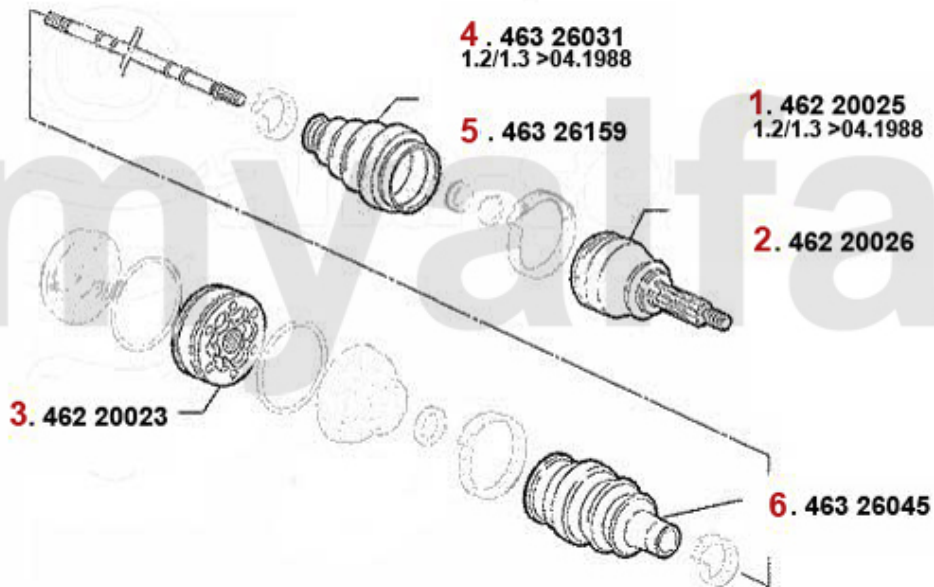

1. 370 7030
MOT. AR30737

1 3707030 Lambda-Sonde 33 (905/7) 1.4/1.5/1.7 IE/16 V, 3-adrig

1.853,84 SEK

Antriebswelle/Driveshaft 33/SW (905)

1	46220025	Gelenksatz außen Arna,33 1.2/1.3	1.270,95 SEK
2	46220026	Gelenksatz außen Arna,33 (905/7) 1.5/1.7/4x4/QV/ie/16V/1.8 TD	1.304,67 SEK
4	46326031	Achsmanschettensatz aussen 33 (905) 1.2,1.3 bj. 83-89 Arna 1.2 bj. 83-86	290,27 SEK
5	46326159	Achsmanschettensatz aussen 33 (905/7) 1.3,1.4ie,1.5/QV,1,7ie/16V/QV,1.8TD	Auf Anfrage
6	46326045	Achsmanschettensatz innen 33(905/7) 1.3/1.4ie/1.5/QV,1.7ie/QV/16V,1.8TD Sud/Sprint 1.2/ti,	359,64 SEK