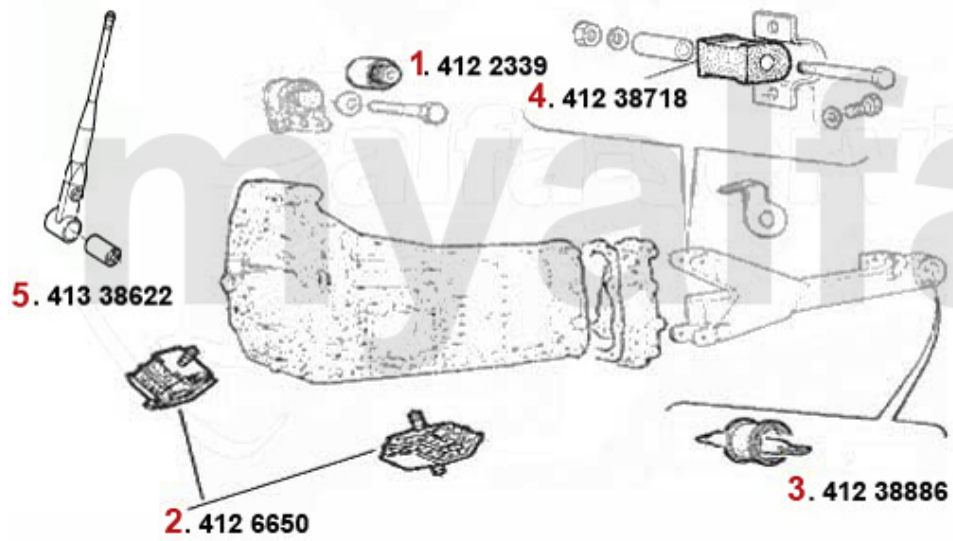

Getriebeaufhängung/Gear Mount 33 (905)

- 4 41238718 Gummilager Getriebeaufhängung hint. 33 (905/7),145/6 Boxer
- 5 41338622 Buchse für Schalthebel 33 145/6

Auf Anfrage
185,37 SEK