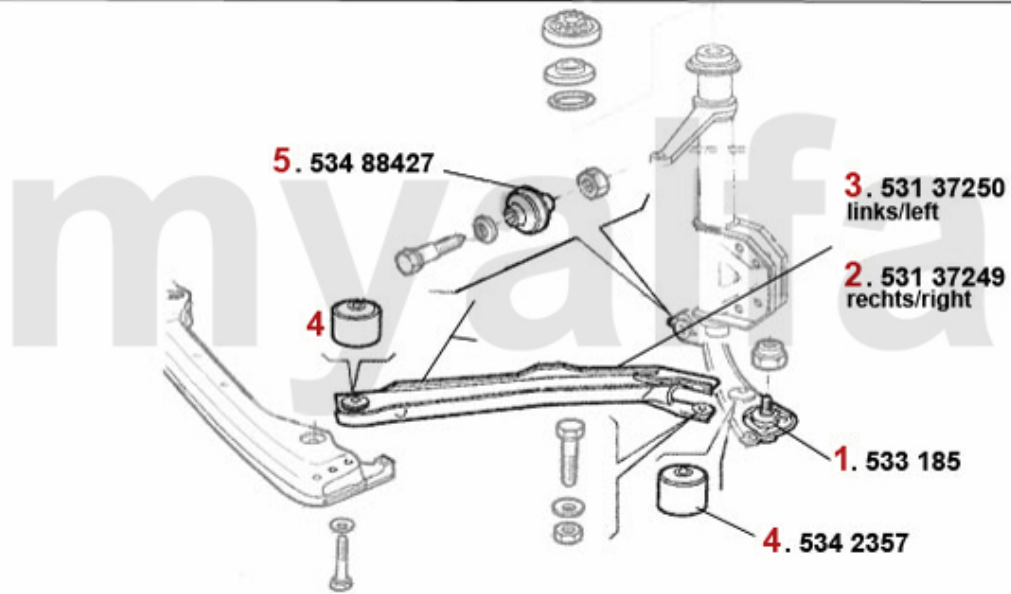

Aufhängung/Attachment 33 (905) vorne/front

1	533185	Traggelenk Sud/Sprint	687,92 SEK
2	53137249	Schwingarm vorne rechts Arna Sud/Sp rint,33 (905)	Auf Anfrage
3	53137250	Schwingarm vorne links Arna Sud/Spr int,33 (905)	Auf Anfrage
4	5342357	Buchse Querlenker vorne Sud/Sprint, 33 (905/7)	110,72 SEK
5	53488427	Befestigungs-Buchse für Querlenker am Federbein Sud,Arna,33	201,19 SEK