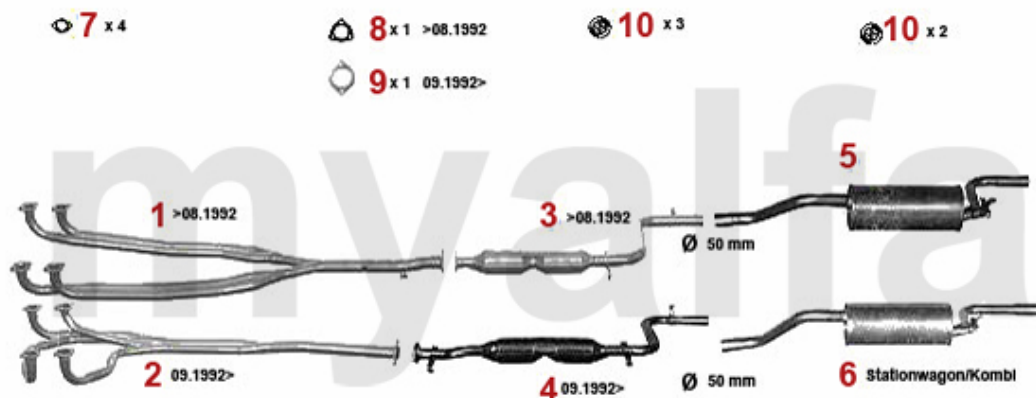

Abgasanlage/Exhaust System 33/SW (907) 1.7 IE 16V KAT

33 1.7 IE 16V/StationWagon Kat.

1992 - 94

1	33112231	Hosenrohr 33 (907) 1.7ie 16V kat	2.821,62 SEK
2	33112801	Hosenrohr 33 (907) 1.7 ie 16V kat bj. 09.92>	4.934,37 SEK
3	32112233	Katalysator 33 (907) 1.7ie 16V kat bj. >8/92	Auf Anfrage
4	32190160	Katalysator 33/SW (907) 1.7 IE 16V	7.715,19 SEK
5	35112207	Endtopf 33 (907) 1.7 ie 16V	1.719,81 SEK
6	35112307	Endtopf 33 SW (907) 1.7 ie 16V	1.526,25 SEK
7	38094405	Abgaskrümmerdichtung Arna,Sud/Sprint,33 (905/7),145/6 Boxer	45,51 SEK
8	38094407	Dichtung Krümmer / Vorschalldämpfer Montreal	99,07 SEK
9	38047140	Dichtung VR/KAT 33/SW (907) 1.7 IE 16V	138,75 SEK