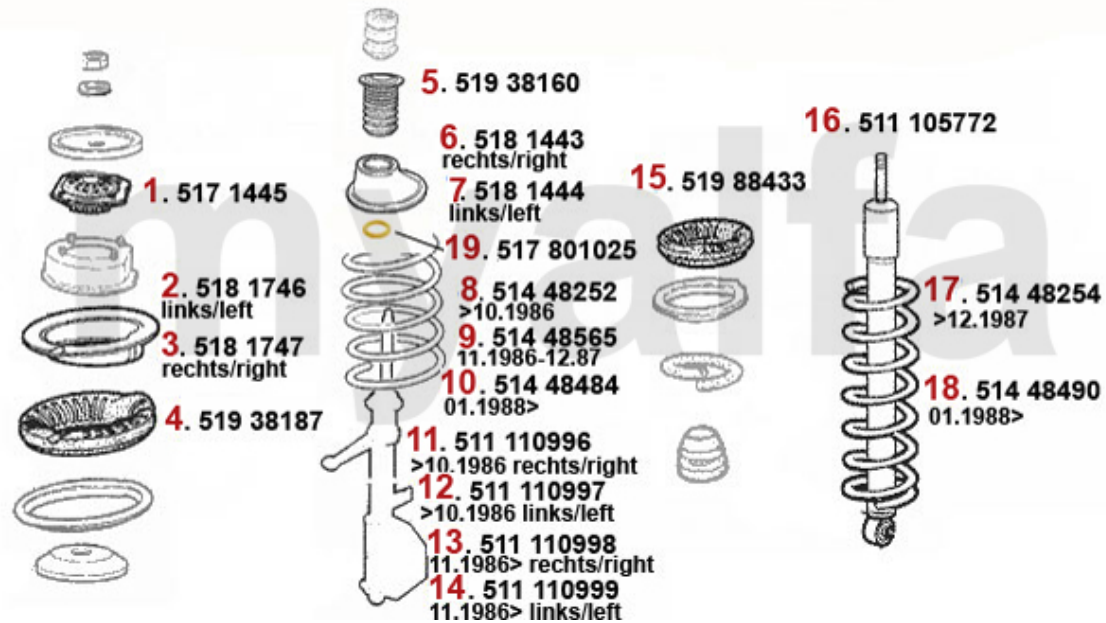

Federbeine/Struts 33 (905)

1	5171445	Federbeinlager Sud,Arna,33 (905)	Auf Anfrage
2	5181746	Federteller 33 (905/7) VR oben	Auf Anfrage
3	5181747	Federteller 33 (905/7) VL oben	Auf Anfrage
4	51938187	Federgummi für vorderes Federbein Arna,Sud/Sprint,33/SW (905/7)	Auf Anfrage
5	51938160	Staubkappe für Federbein vorne Sud/Sprint,Arna,33,164/Super	268,07 SEK
6	5181443	Federteller vorne rechts 33,164/Super	571,37 SEK
7	5181444	Federteller vorne links 33,164/Super	571,37 SEK
8	51448252	Fahrwerksfeder vorne 33 (905) Bj. >10.86 / bis # 5255650	Auf Anfrage
9	51448565	Fahrwerksfeder vorne 33 (905) bj. 11.86-12.88 / # 5255651>	706,52 SEK
10	51448484	Fahrwerksfeder vorne 33 (905/7) Bj. 1988-06.91, 4.75 Windungen	Auf Anfrage
11	51110996	Federbein vorne rechts 33(905),Arna ACHTUNG:vorhandenes Nadellager am Federbein durch Sac	Auf Anfrage
12	51110997	Federbein vorne links 33(905),Arna ACHTUNG:vorhandenes Nadellager am Federbein durch Sachs	Auf Anfrage
13	51110998	Federbein vorne rechts 33/SW (905) Bj. 08.86> 2-Rohr Gas	Auf Anfrage
14	51110999	Federbein vorne links 33/SW (905) Bj. 08.86> 2-Rohr Gas	Auf Anfrage
15	51988433	Federstützring HA 33/SW (905/7) rechts	291,38 SEK
16	51105772	Stossdämpfer hinten 33 (905/7) oben Stift/unten Auge,2-Rohr Gas	Auf Anfrage
17	51448254	Fahrwerksfeder HA 33 (905) > Bj. 12.1987	Auf Anfrage
18	51448490	Fahrwerksfeder hinten 33 (905/7)	Auf Anfrage
19	51701025	Federbeinlager vorne Sud/Sprint,33 (905/7),164/Super	346,88 SEK