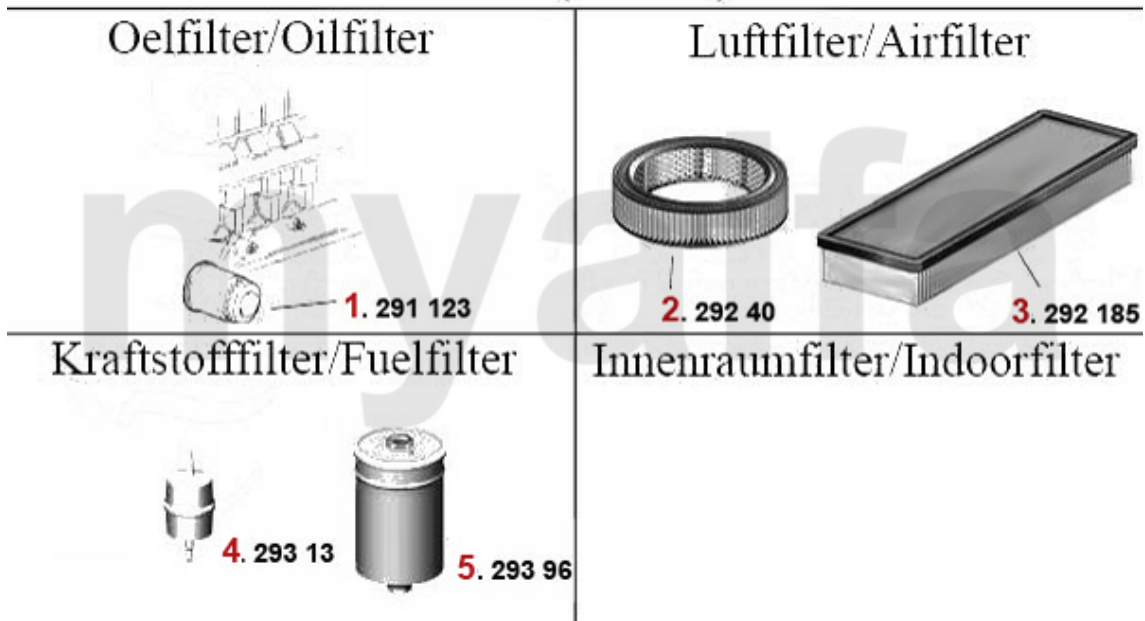

Filter 33 (905/7) 8V

1	291123	Ölfiler Arna,Sud/Sprint,33 (905/7) 116 6-Zylinder/Turbo,75,90,33(905/7),155,164,RZ/SZ An	127,65 SEK
2	29240	Luftfilter Arna,Sud/Sprint,33 (905) 1.2/1.3/ti rund	231,99 SEK
3	292185	Luftfilter 33 (905/7),145/6 Boxer eckig	Auf Anfrage
4	29313	Kraftstoffleitungsfiler diverse Modelle (universal)	92,13 SEK
5	29396	Kraftstoff-Filter Sud/Sprint,33 (905/7),145/6,155,Anschraubpatrone	448,86 SEK