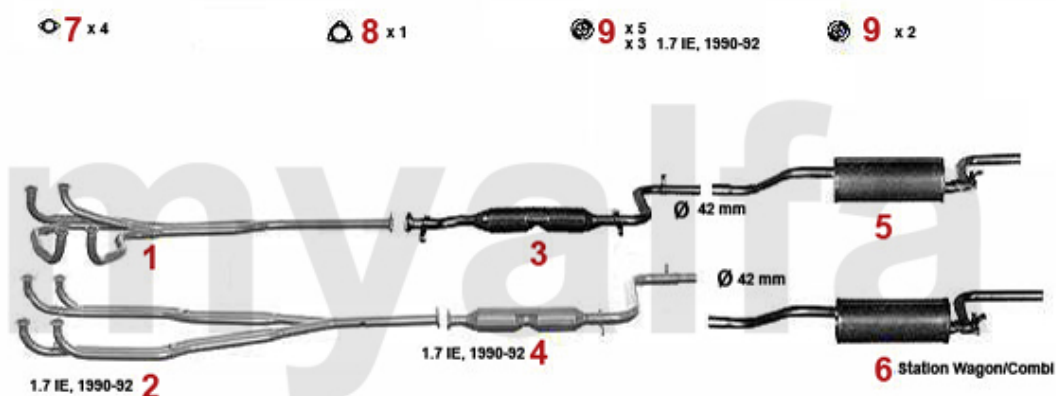

Abgasanlage/Exhaust System 33/SW (907) 8V KAT

33/SW (907) 1.3/1.4/1.5/1.7 IE Kat. 8V

1990-94

1	33111501	Hosenrohr 33 (907) 1.3,1.4 1.5 ie Bj.1990-94	3.078,17 SEK
2	33106631	Hosenrohr 33 (907) 1.7 ie bj.90-92	5.824,03 SEK
3	32111533	Katalysator 33/SW (907) 1.4 - 1.7 ie bj.90-94	10.482,01 SEK
4	32106633	Katalysator 33/SW (907) 1.7 ie bj. 90-92	Auf Anfrage
5	35111807	Endtopf 33 (907) 1.4-1.7 ie Bj. 1990-94	1.247,64 SEK
6	35111907	Endtopf 33 (907) SW 1.4-1.7 ie Bj. 90-94	1.504,05 SEK
7	38094405	Abgaskrümmerdichtung Arna,Sud/Sprint,33 (905/7),145/6 Boxer	45,51 SEK
8	38094407	Dichtung Krümmer / Vorschalldämpfer Montreal	99,07 SEK