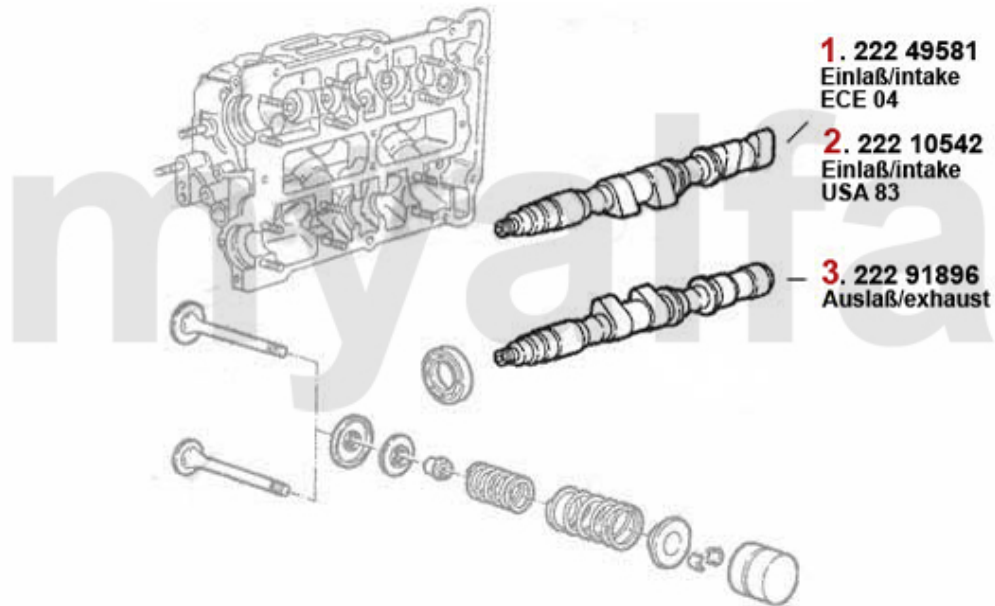

Nockenwelle/Camshaft 33 (907) 16V

1	22249581	Nockenwelle (Einlass) 33 (907)1.7 i e 16V (ECE-04)	3.090,93 SEK
2	22210542	Nockenwelle (Einlass) 145/6 1.7 ie 16V	3.019,89 SEK
3	22291896	Nockenwelle (Auslass) 33,145/61.7 i e 16V	2.141,88 SEK