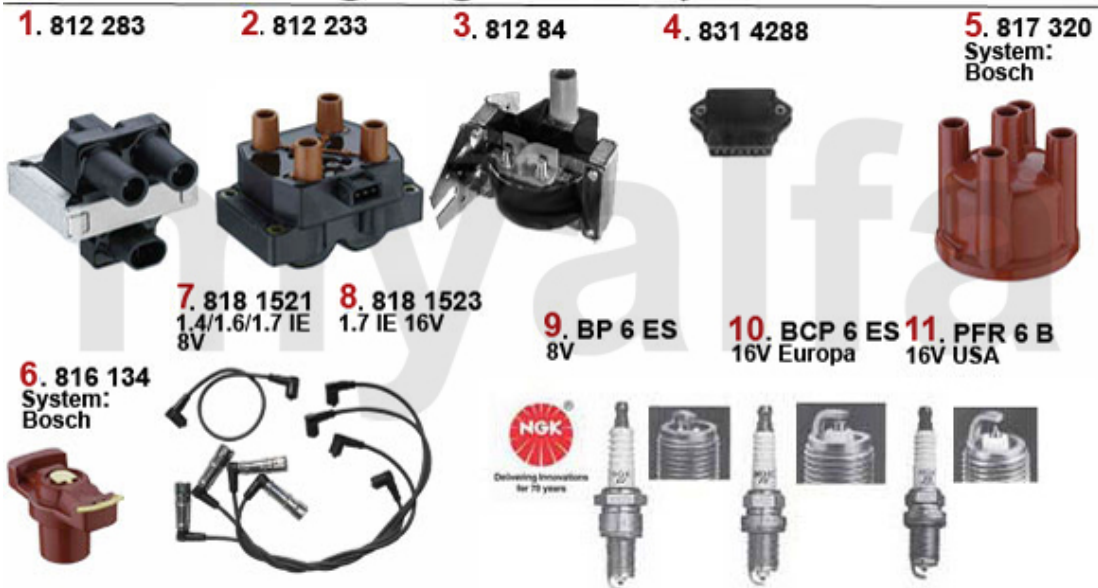

Zündanlage/Ignitionsystem 33 (907)

1	812283	Zündspule 33,145/6 1.4 ie Bj. 91-96 155 2.0 16V turbo Bj. 92-97,für Fahrzeuge ohne Verteil	526,97 SEK
2	812233	Zündspule 33 (907),145/6 1.6/1.7 ie Bj. 90-96	1.723,28 SEK
3	81284	Zündspule 33 (907) 1.7 ie 16V/4x4 Bj. 90-94	Auf Anfrage
4	8314288	Steuergerät Transistorzündung BOSCH 116	874,54 SEK
5	8170320	Verteilerkappe Bj.1974-93 für BOSCH; ohne Einkerbung	138,75 SEK
6	816134	Verteilerfinger 33 (907) Bosch Spider '90 geklebt!	197,03 SEK
7	8181521	Zündkabelsatz 33 i.e. 1.3 (WEBER) AR30753	Auf Anfrage
8	8181523	Zündkabelsatz 33 (907) 1.7 ie 16V	1.620,74 SEK
9	BP6ES	Zündkerze NGK 33 1.3/1.4/1.5/1.7 ie /16V,75 1.6/1.8/Turbo/2.0 ie/3.0 V 6,90 1.8/2.0 ie,145	57,17 SEK
10	BCP6ES	Zündkerze NGK 75 2.0 TS,155 1.7/1.8 /2.0 TS,164 2.0 TS Bj. >92	57,17 SEK
11	PFR6B	Zündkerze NGK 33 1.7 ie 16V,145/6 1.7 ie 16V,147 3.2 GTA,156 2.5 V6 24 V/3.2 GTA,164 Supe	215,76 SEK