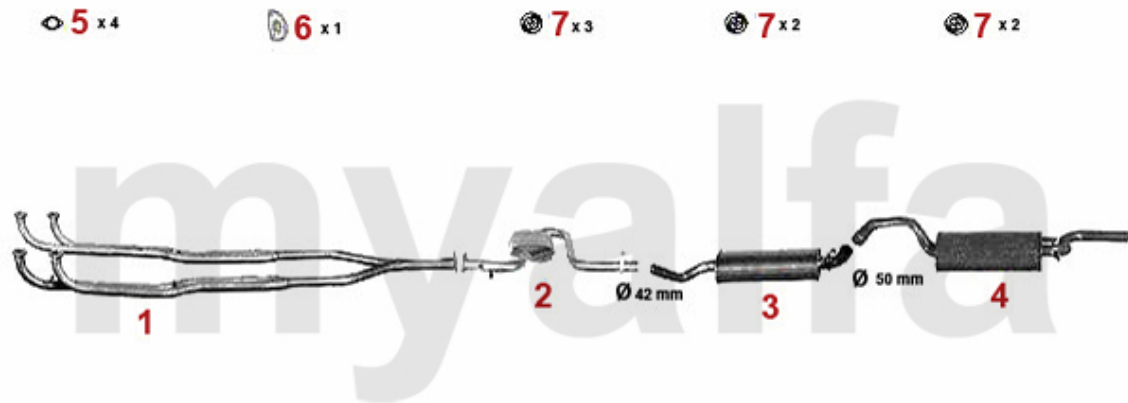

Abgasanlage/Exhaust System 33 SW (907) 1.7 IE 4x4 Kat >1992

33 1.7 IE 4x4 SportWagon (907) Kat.

1988 - 08.92

1	33162810	Hosenrohr 33 SW (905/7) 1.7 IE 4x4 Kat.	5.824,03 SEK
2	32138719	Katalysator 33 SW (905) 1.7 IE 4x4	7.476,13 SEK
3	34107106	Mitteltopf 33 SW (907) 1.7 ie kat 4x4 bj. 88-92	1.480,74 SEK
4	35112107	Endtopf 33 SW (907) 1.7 ie 4x4	1.325,76 SEK
5	38094405	Abgaskrümmerdichtung Arna,Sud/Sprint,33 (905/7),145/6 Boxer	45,51 SEK
6	38094407	Dichtung Krümmer / Vorschalldämpfer Montreal	99,07 SEK