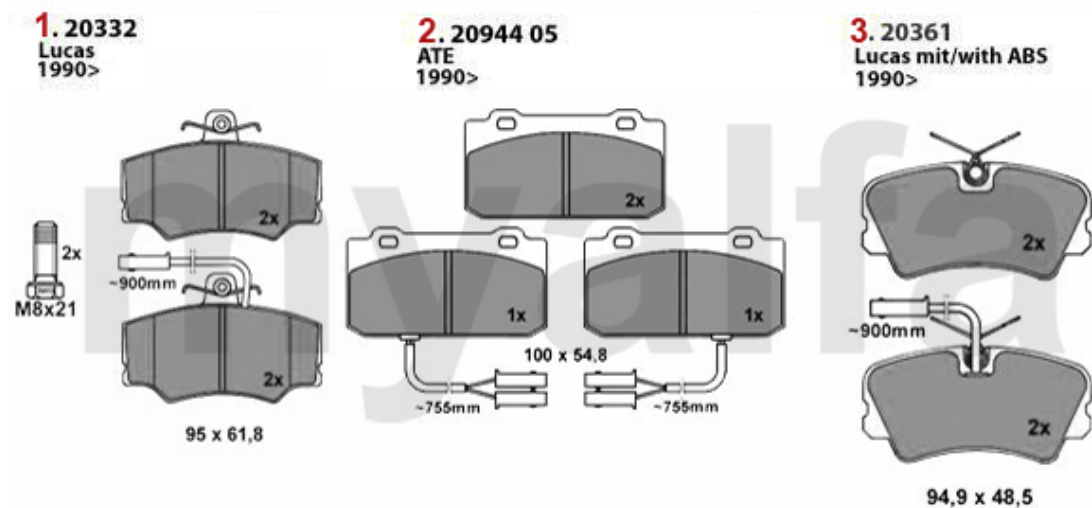

Bremsbeläge/Brakepads vorne/front 33 (907)

1	20317025	SBB VA mit WE 33 (905/7) 1.4/1.5/ 1.7/16V Bremssystem: Lucas/Bendix	1.154,26 SEK
2	21315105	SBB VA 33 (907) 1.8 mit WE 33 (907) 1.8 TD Bj.7.90-9.94 Bremssystem: ATE	687,92 SEK
3	20316525	SBB VA Mit WE 33 (905) 1.7/QV,1.8TD 33 (907) 1.4/1.5 ie Bremssystem: Ate	701,94 SEK