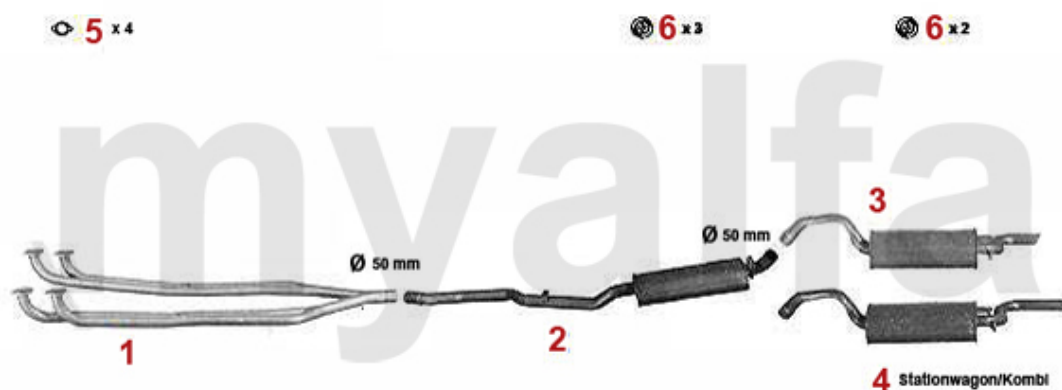

Abgasanlage/Exhaust System 33/SW (907) 1.7 IE 16V 4x4 Bj. >92

33 1.7 IE 16V/StationWagon 4x4

1990 - 92

1	33112201	Hosenrohr 33 (907) 1.7 ie 16V	Auf Anfrage
2	34112406	Mitteltopf 33 (907) 1.7ie 16V 4x4	1.679,01 SEK
3	35112007	Endtopf 33 (907) 1.7 ie 4x4	1.760,60 SEK
4	35112107	Endtopf 33 SW (907) 1.7 ie 4x4	1.325,76 SEK
5	38094405	Abgaskrümmerdichtung Arna,Sud/Sprint,33 (905/7),145/6 Boxer	45,51 SEK