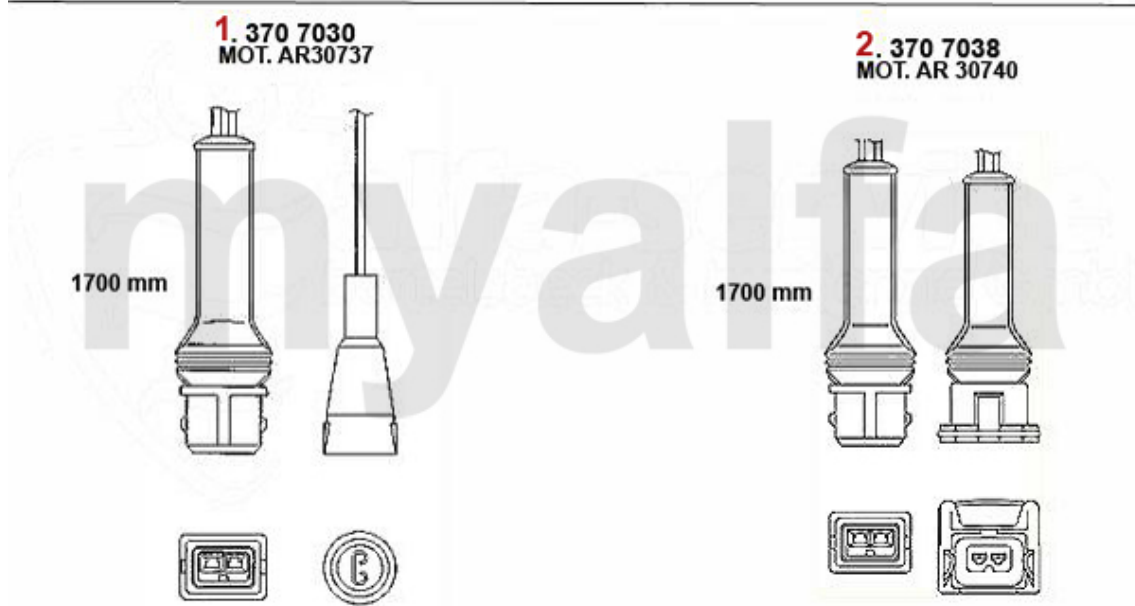

Lambda-Sonde/Lambda Probe 33 (907) 1.7 IE 4x4 Bj. >92

1 3707030 Lambda-Sonde 33 (905/7) 1.4/1.5/1.7 IE/16 V, 3-adrig

1.853,84 SEK

2 3707038 Lambda-Sonde 164 Super 3.0 V6 24V 4-adrig

1.423,71 SEK