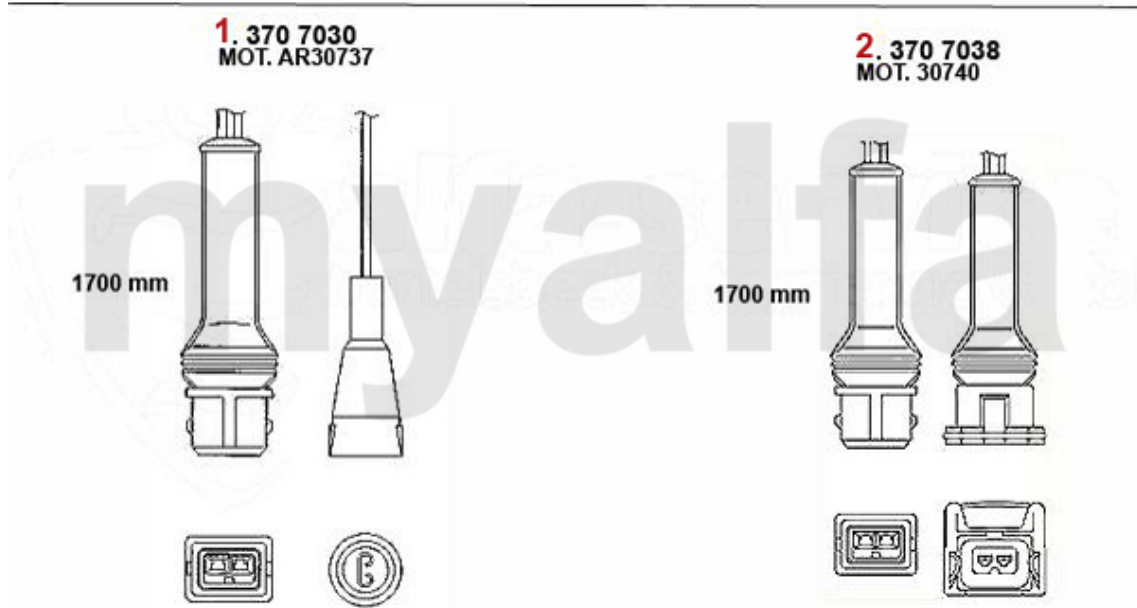

Lambda-Sonde/Lambda Probe 33 (907) 1.7 IE 4x4 Bj. 92>

1 3707030 Lambda-Sonde 33 (905/7) 1.4/1.5/1.7 IE/16 V, 3-adrig

1.853,84 SEK

2 3707038 Lambda-Sonde 164 Super 3.0 V6 24V 4-adrig

1.423,71 SEK